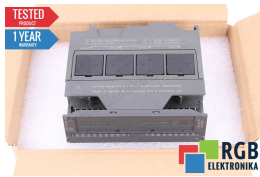

ANALOG INPUT 6ES7331-7KF02-0AB0 SIMATIC S7 SM331 SIEMENS ID724

Używany SIEMENS 6ES7331-7KF02-0AB0
Sprzęt przetestowany i wyczyszczony.
24 miesiące gwarancji
Dedykowany kurier
Wysyłka w 24h

DANE TECHNICZNE

PRODUCENT	SIEMENS
MODEL	6ES7331-7KF02-0AB0
KATEGORIA	Moduły rozszerzeń
WAGA [KG]	1.0

WSPARCIE DOSTĘPNE 24/7
[+48 71 750 09 78](tel:+48717500978)

NAPISZ DO NAS
info@rgbelektronika.pl

STANOWISKO TESTOWE

Dysponujemy opracowanymi przez nas stanowiskami testowymi, dzięki którym sprawdzamy czy urządzenie jest sprawne. To za pomocą tych stanowisk testujemy naprawione urządzenie, na które dajemy później aż 24 miesiące gwarancji, a Ty możesz mieć pewność, że twój sprzęt został naprawiony w serwisie świadczącym usługi najwyższej jakości.

PRODUKTY Z OFERTY RGB ELEKTRONIKA TO:

NAJWYŻSZA JAKOŚĆ

Każdy produkt poddawany jest specjalistycznej ocenie, na podstawie najlepszej jakości, by zagwarantować ich bezawaryjną pracę. Dzięki temu możesz mieć pewność, że urządzenie **SIEMENS 6ES7331-7KF02-0AB0** zostało przygotowane z największą starannością.